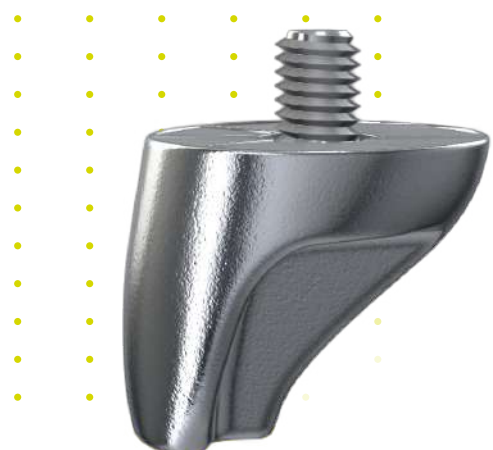

Le crampon nouvelle
GÉNÉRATION