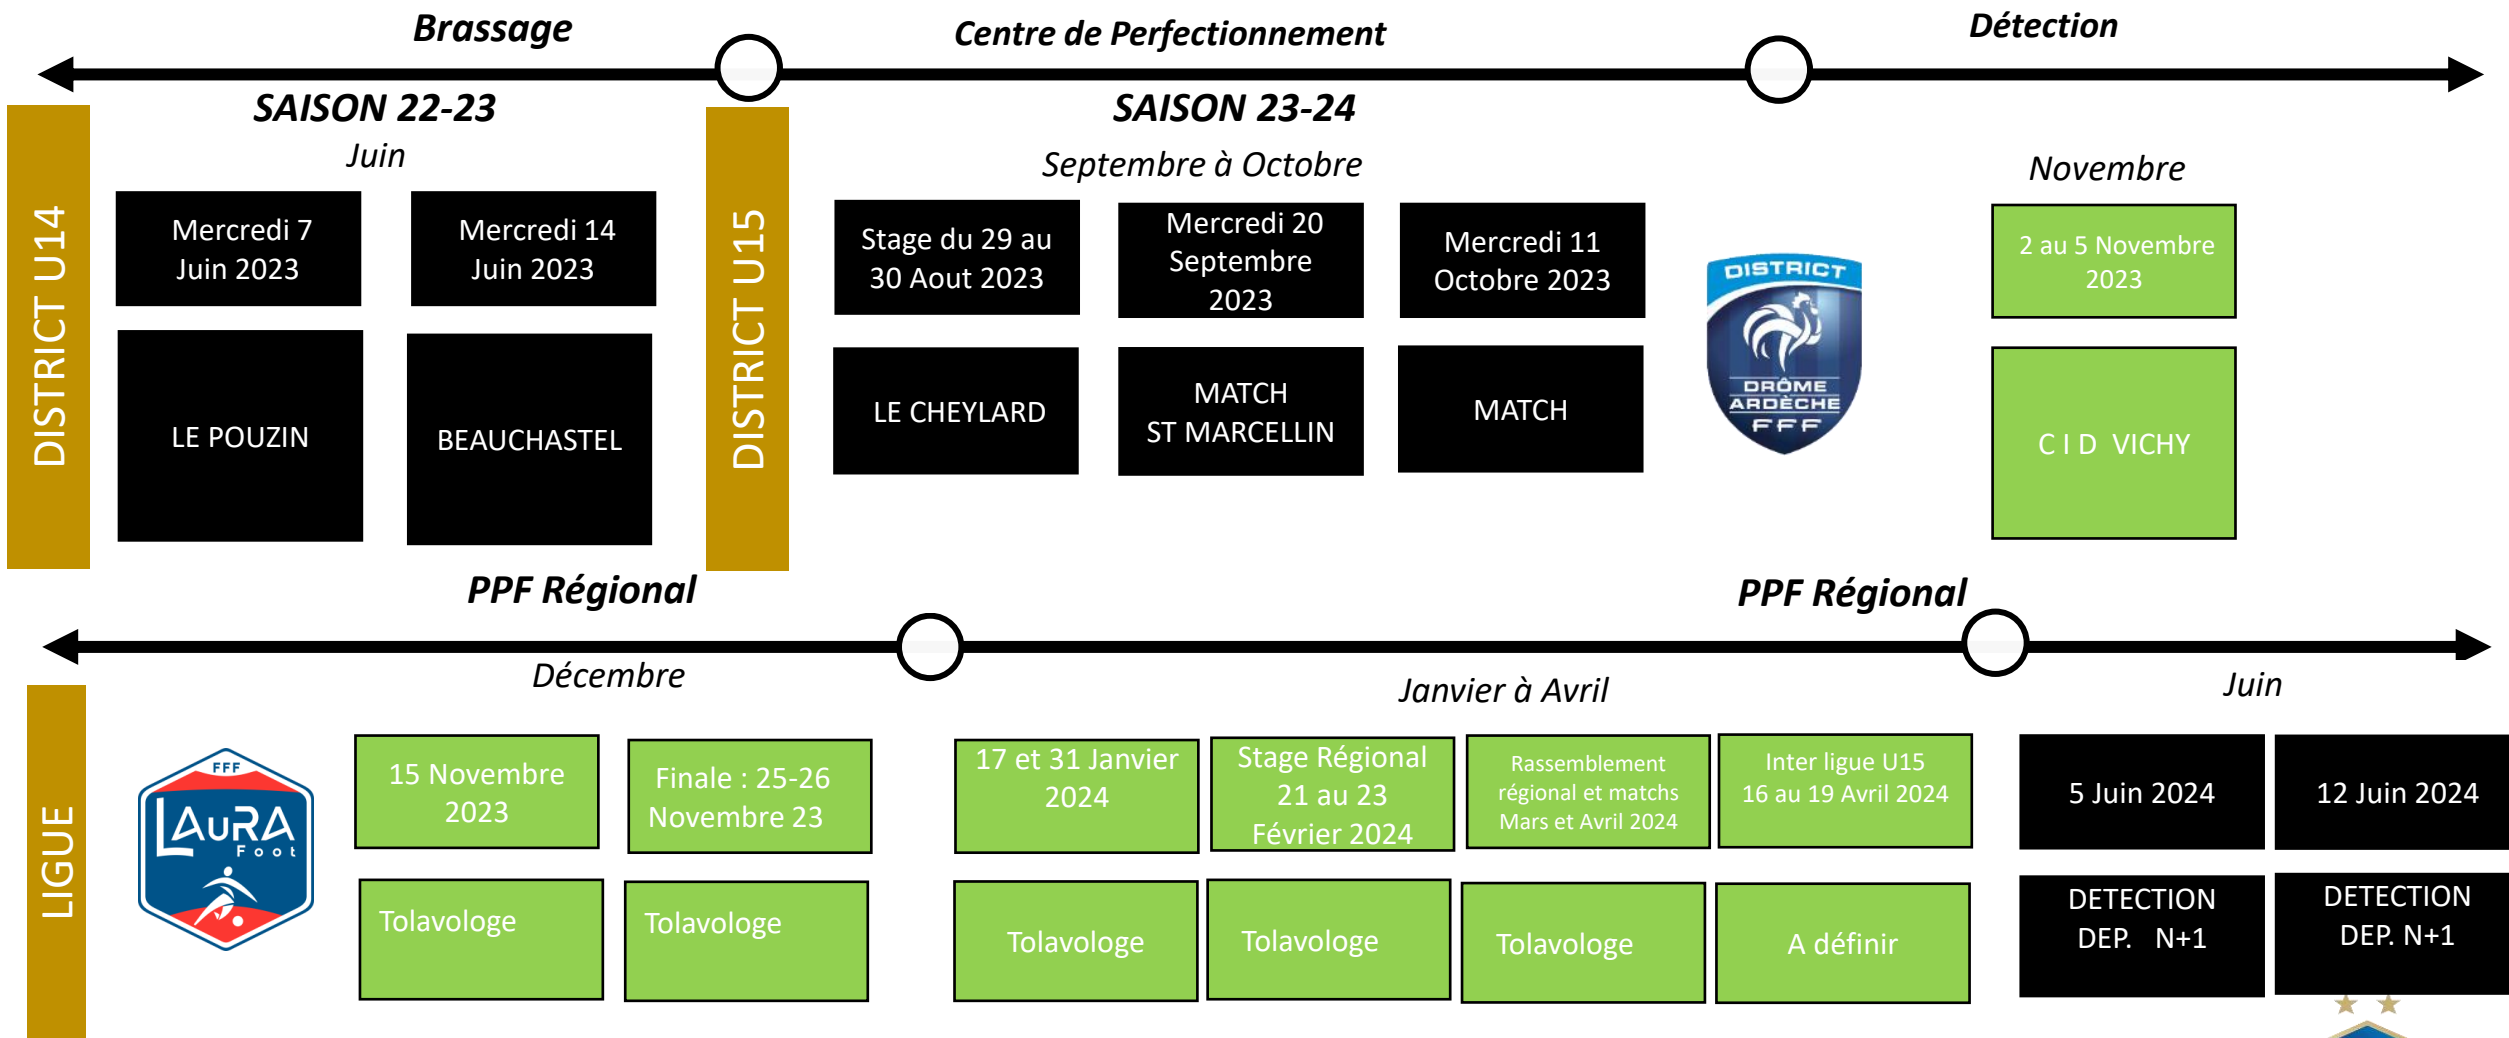

Date :

Date :

Lieux :

Lieux :

Lieux :

LES U14 G : ANNEE 2010

REFERENTS : **Julien AYGLON** – **Sébastien DESCHAMPS**

Brassage

Détection

Février

Mars à Avril

DISTRICT U14

Mercredi 17 Janvier 2024	Mercredi 31 Janvier 2024	Mercredi 21 Février 2024	Vendredi 23 Février 2024	Mercredi 13 Mars 2024	Mercredi 27 Mars 2024	Mercredi 10 Avril 2024
DETECTION U14 NORD / CENTRE	DETECTION U14 CENTRE / SUD	DETECTION U14	DETECTION U14	Rassemblement 1 Site (40 à 50 joueurs)	Match	Match

PPF Régional

PPF Régional

Avril 2024

Mai - Juin

Juin

DISTRICT U14

24.04.24 RID		15 Mai 2024 Rassemblement régional N°1	29 Mai 2024 Rassemblement Régional Avenir	7 au 9 Juin 2024 Stage Régional	19 Juin 2024 Rassemblement Régional Final	5 Juin 2024	12 Juin 2024
Tolavologe		Tolavologe	Tolavologe	Tolavologe	Lieu à définir	DETECTION DEP. N+1	DETECTION DEP. N+1

LES U15 G : ANNEE 2009

REFERENTS : **Julien AYGLON** –

Sébastien DESCHAMPS

LES U16 G : ANNEE 2008

REFERENTS : **Julien AYGLON** – **Sebastien DESCHAMPS**

Brassage

Centre de Perfectionnement

Détection