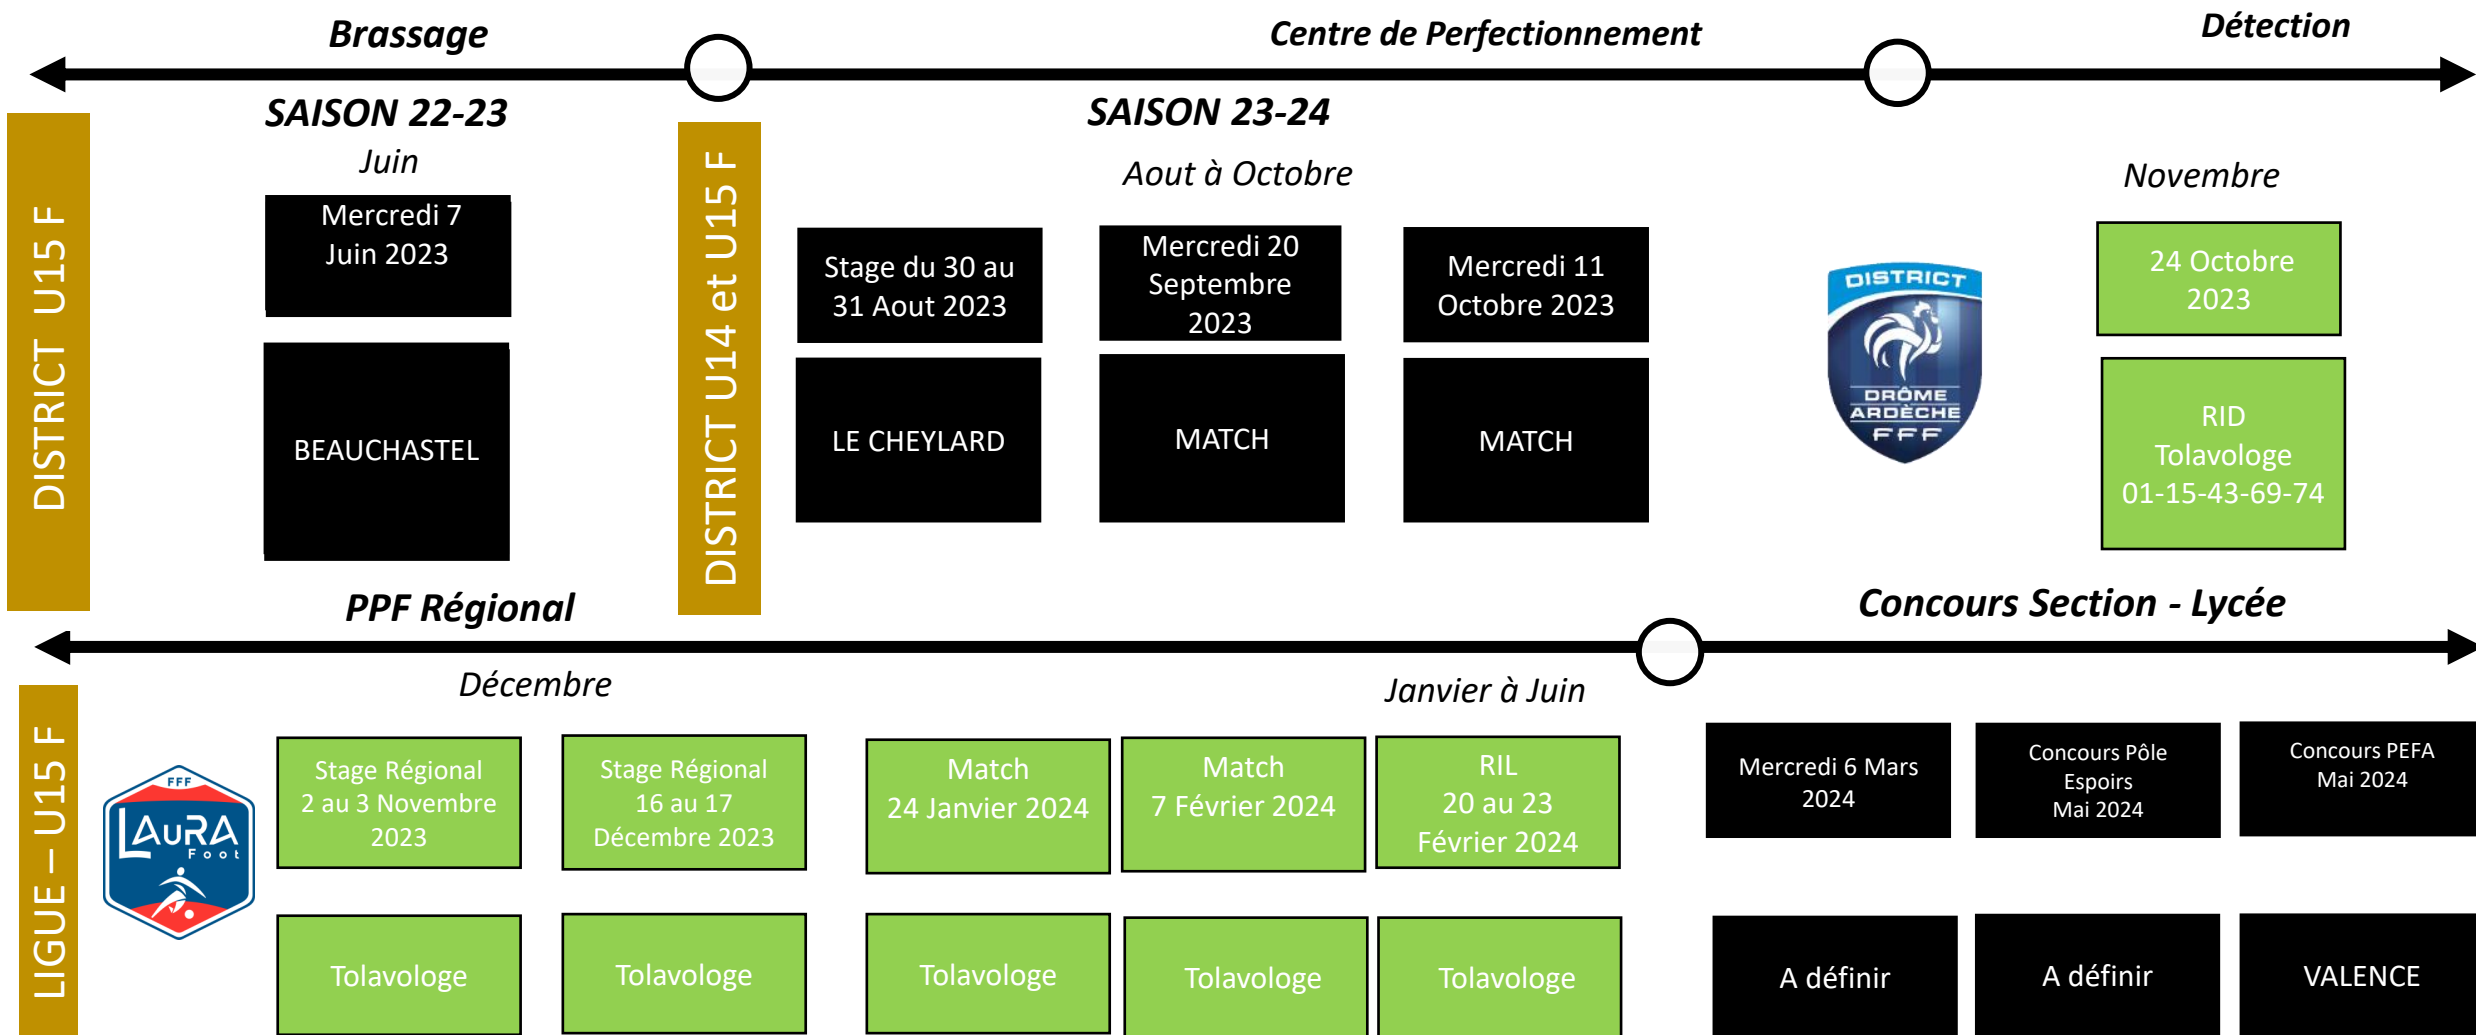

LES U15 F : ANNEE 2009

REFERENTS : **Jérôme VIAL** – **Virginie CHAREYRON**