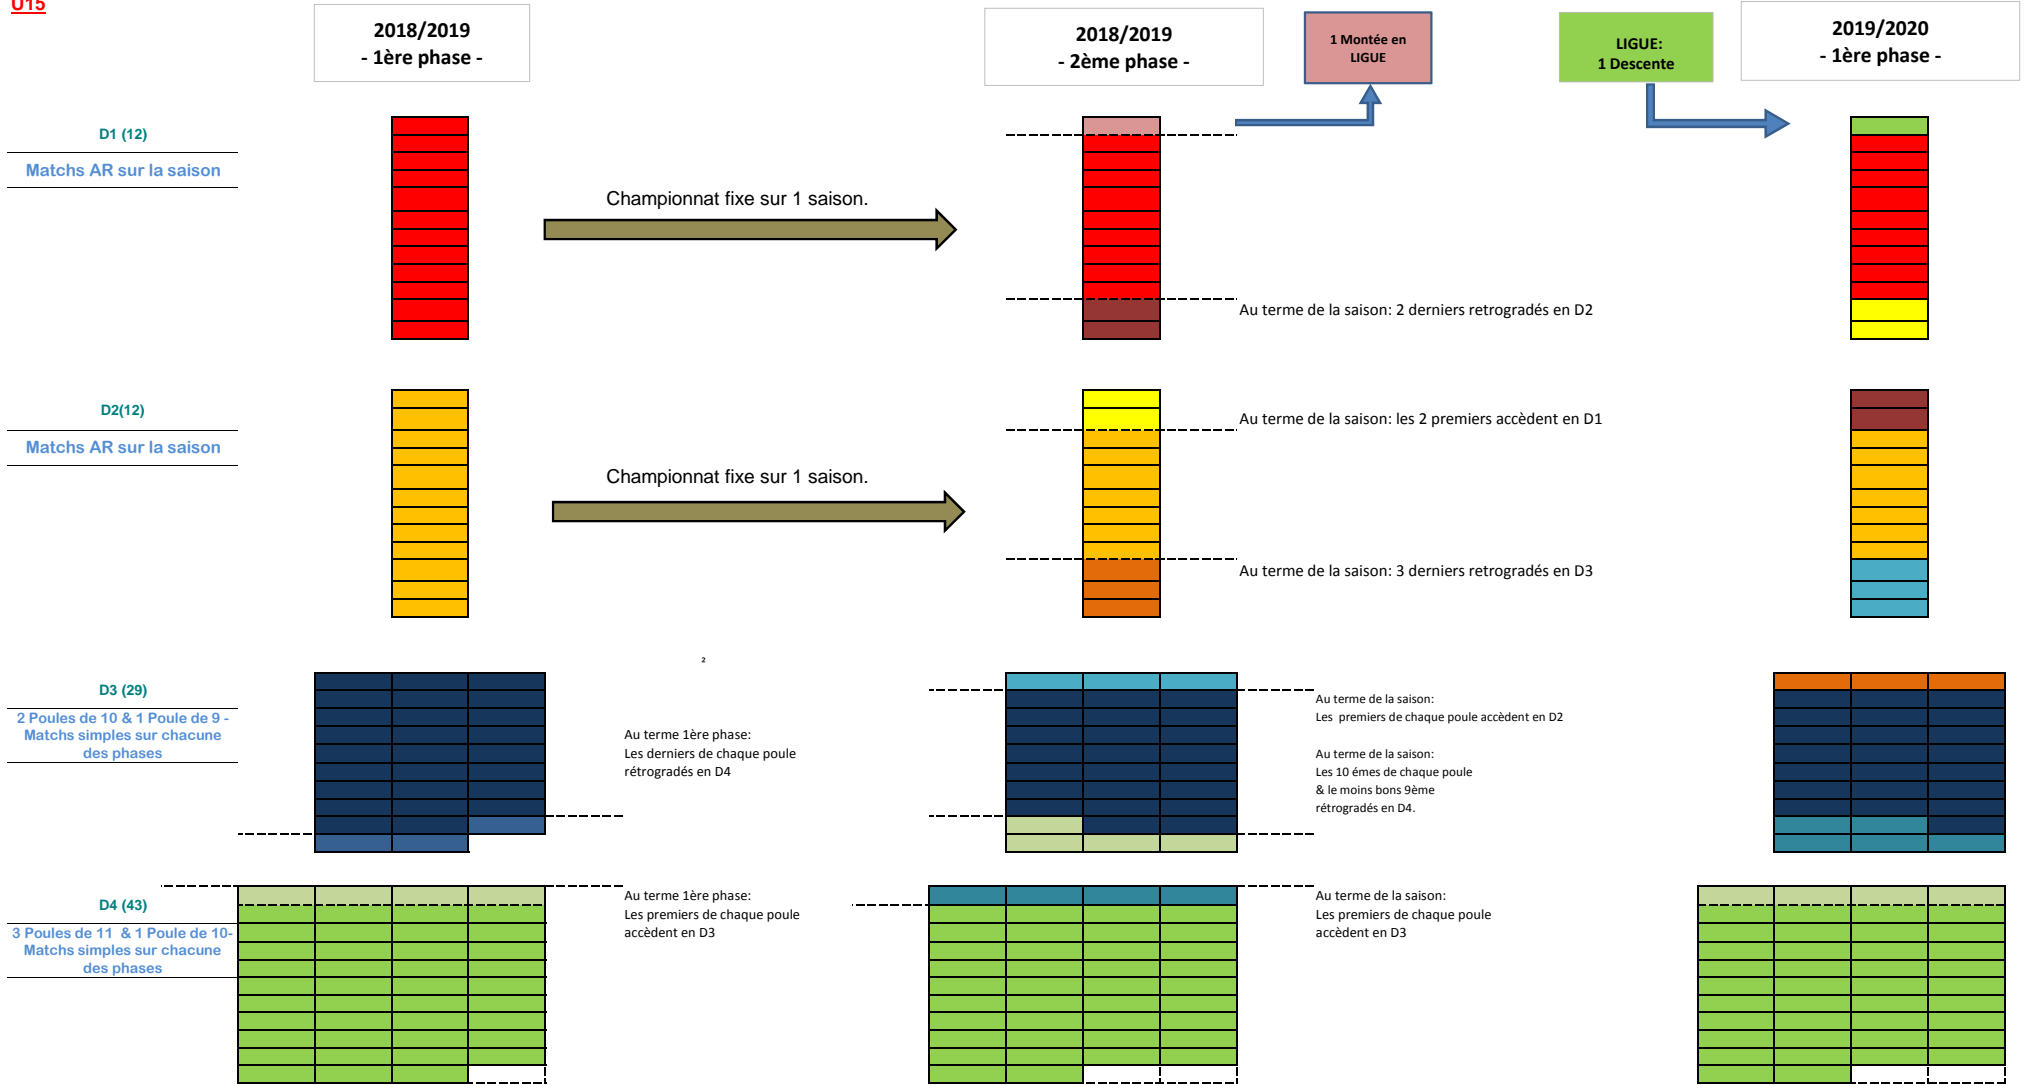

U15

Nota: Ces tableaux valent pour **1 descente de Ligue** à l'issue de la saison. En cas de descente(s) supplémentaire(s), celle(s)-ci entrainera(ont) autant de descentes pour chaque niveau, à l'issue de la 2é phase. Ces tableaux valent sous réserves d'une évolution de la structure des championnats régionaux.