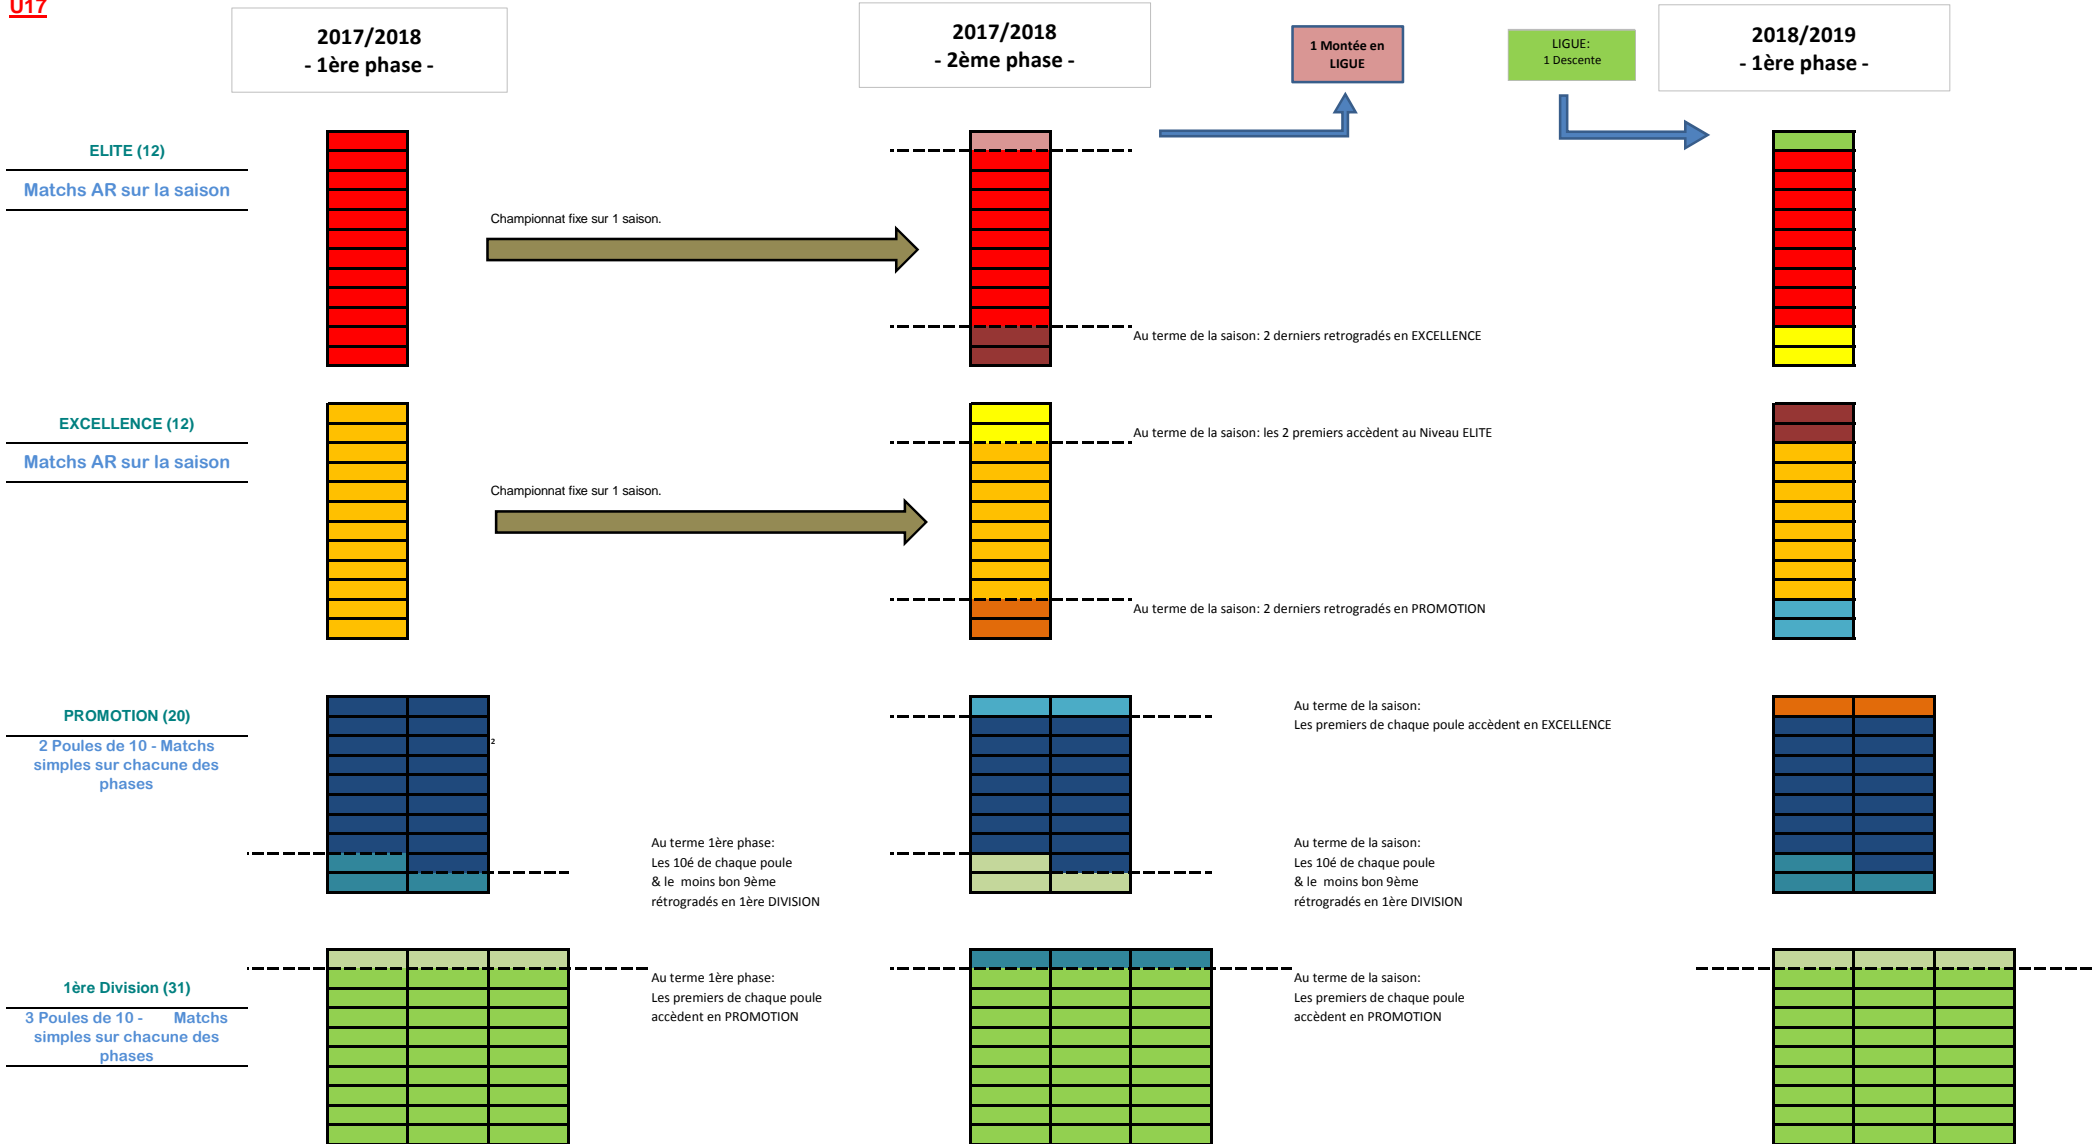

U15

Nota: Ces tableaux valent pour **1 descente de Ligue** à l'issue de la saison. En cas de descente(s) supplémentaire(s), celle(s)-ci entrainera(ont) autant de descentes pour chaque niveau, à l'issue de la 2é phase. Ces tableaux valent sous réserves d'une évolution de la structure des championnats régionaux.

U17

Nota: Ces tableaux valent pour **1 descente de Ligue** à l'issue de la saison. En cas de descente(s) supplémentaire(s), celle(s)-ci entrainera(ont) autant de descentes pour chaque niveau, à l'issue de la 2é phase. Ces tableaux valent sous réserves d'une évolution de la structure des championnats régionaux.