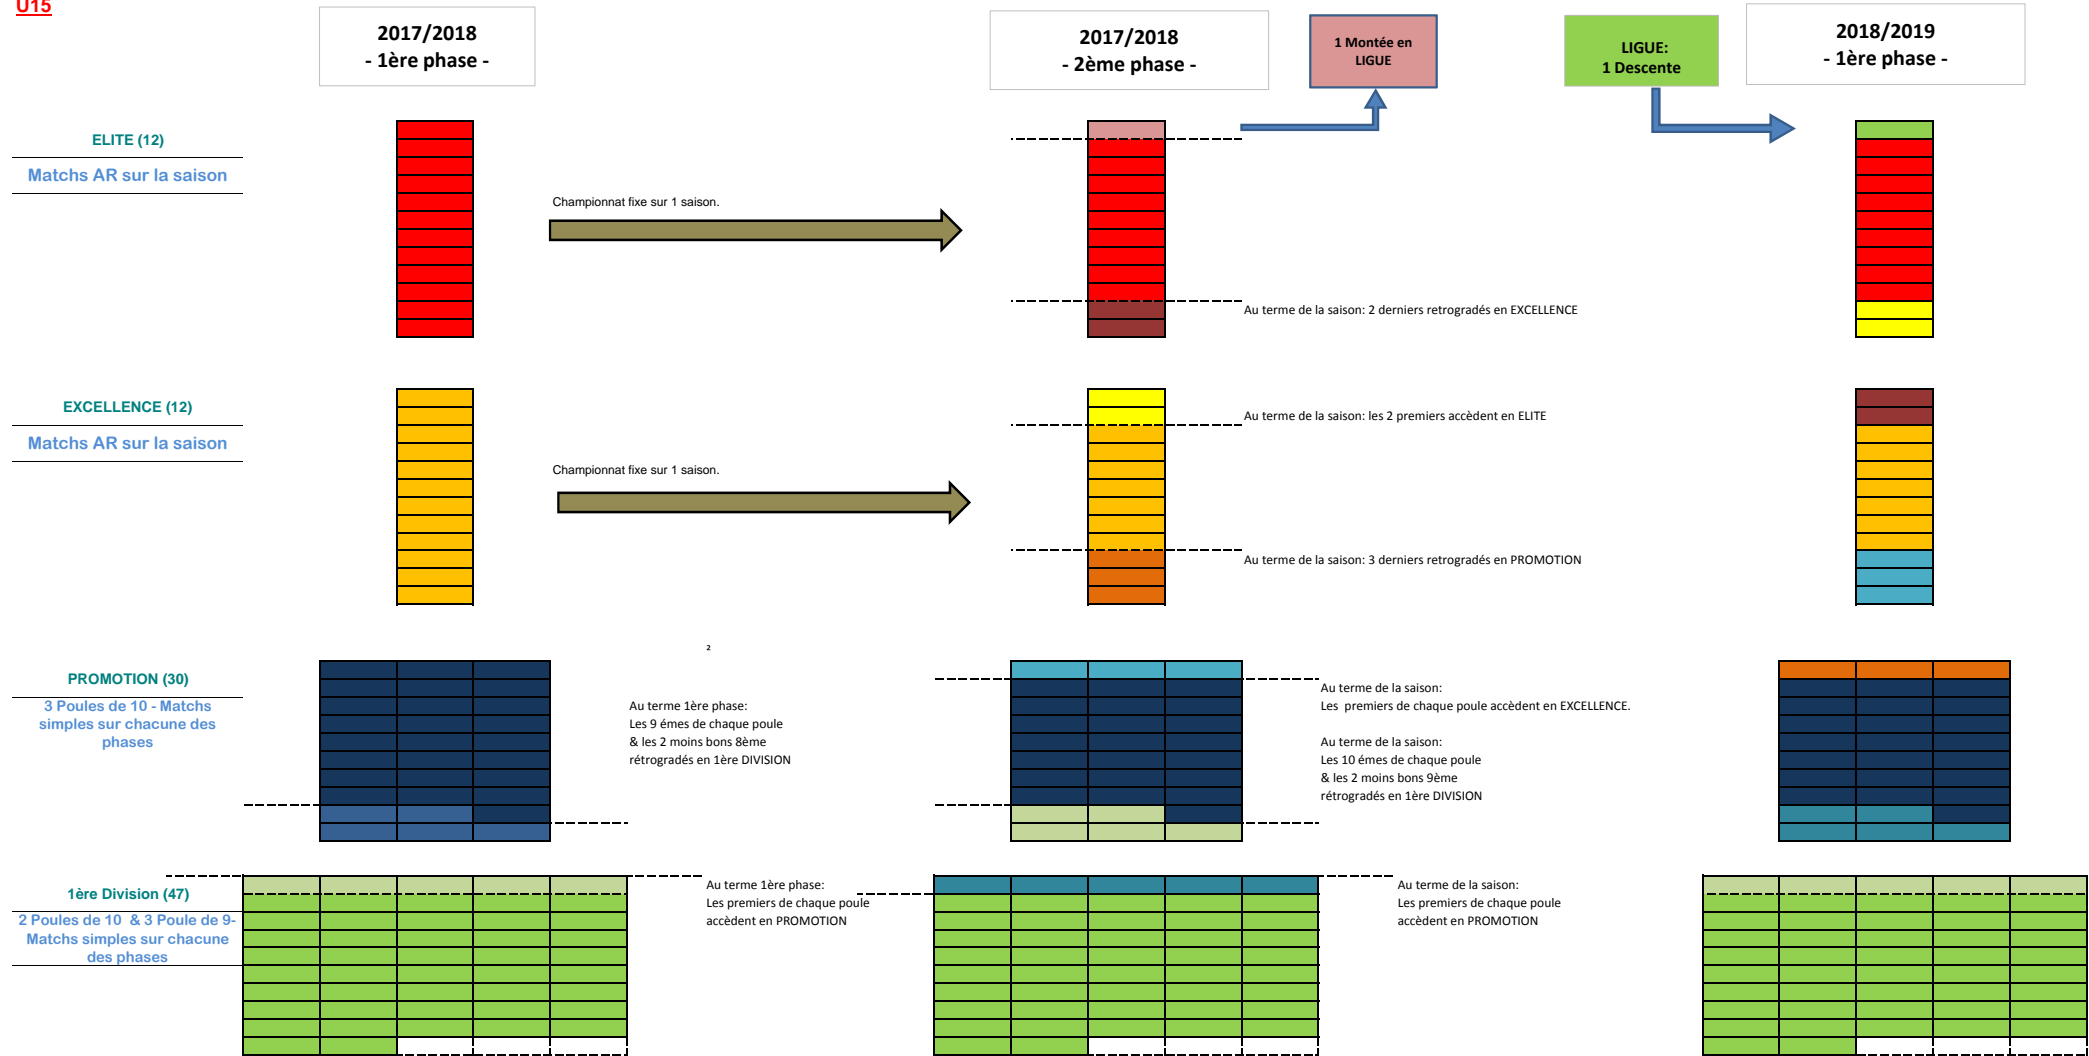

U15

Nota: Ces tableaux valent pour **1 descente de Ligue** à l'issue de la saison. En cas de descente(s) supplémentaire(s), celle(s)-ci entrainera(ont) autant de descentes pour chaque niveau, à l'issue de la 2é phase. Ces tableaux valent sous réserves d'une évolution de la structure des championnats régionaux.

U17

Nota: Ces tableaux valent pour **1 descente de Ligue** à l'issue de la saison. En cas de descente(s) supplémentaire(s), celle(s)-ci entrainera(ont) autant de descentes pour chaque niveau, à l'issue de la 2é phase. Ces tableaux valent sous réserves d'une évolution de la structure des championnats régionaux.