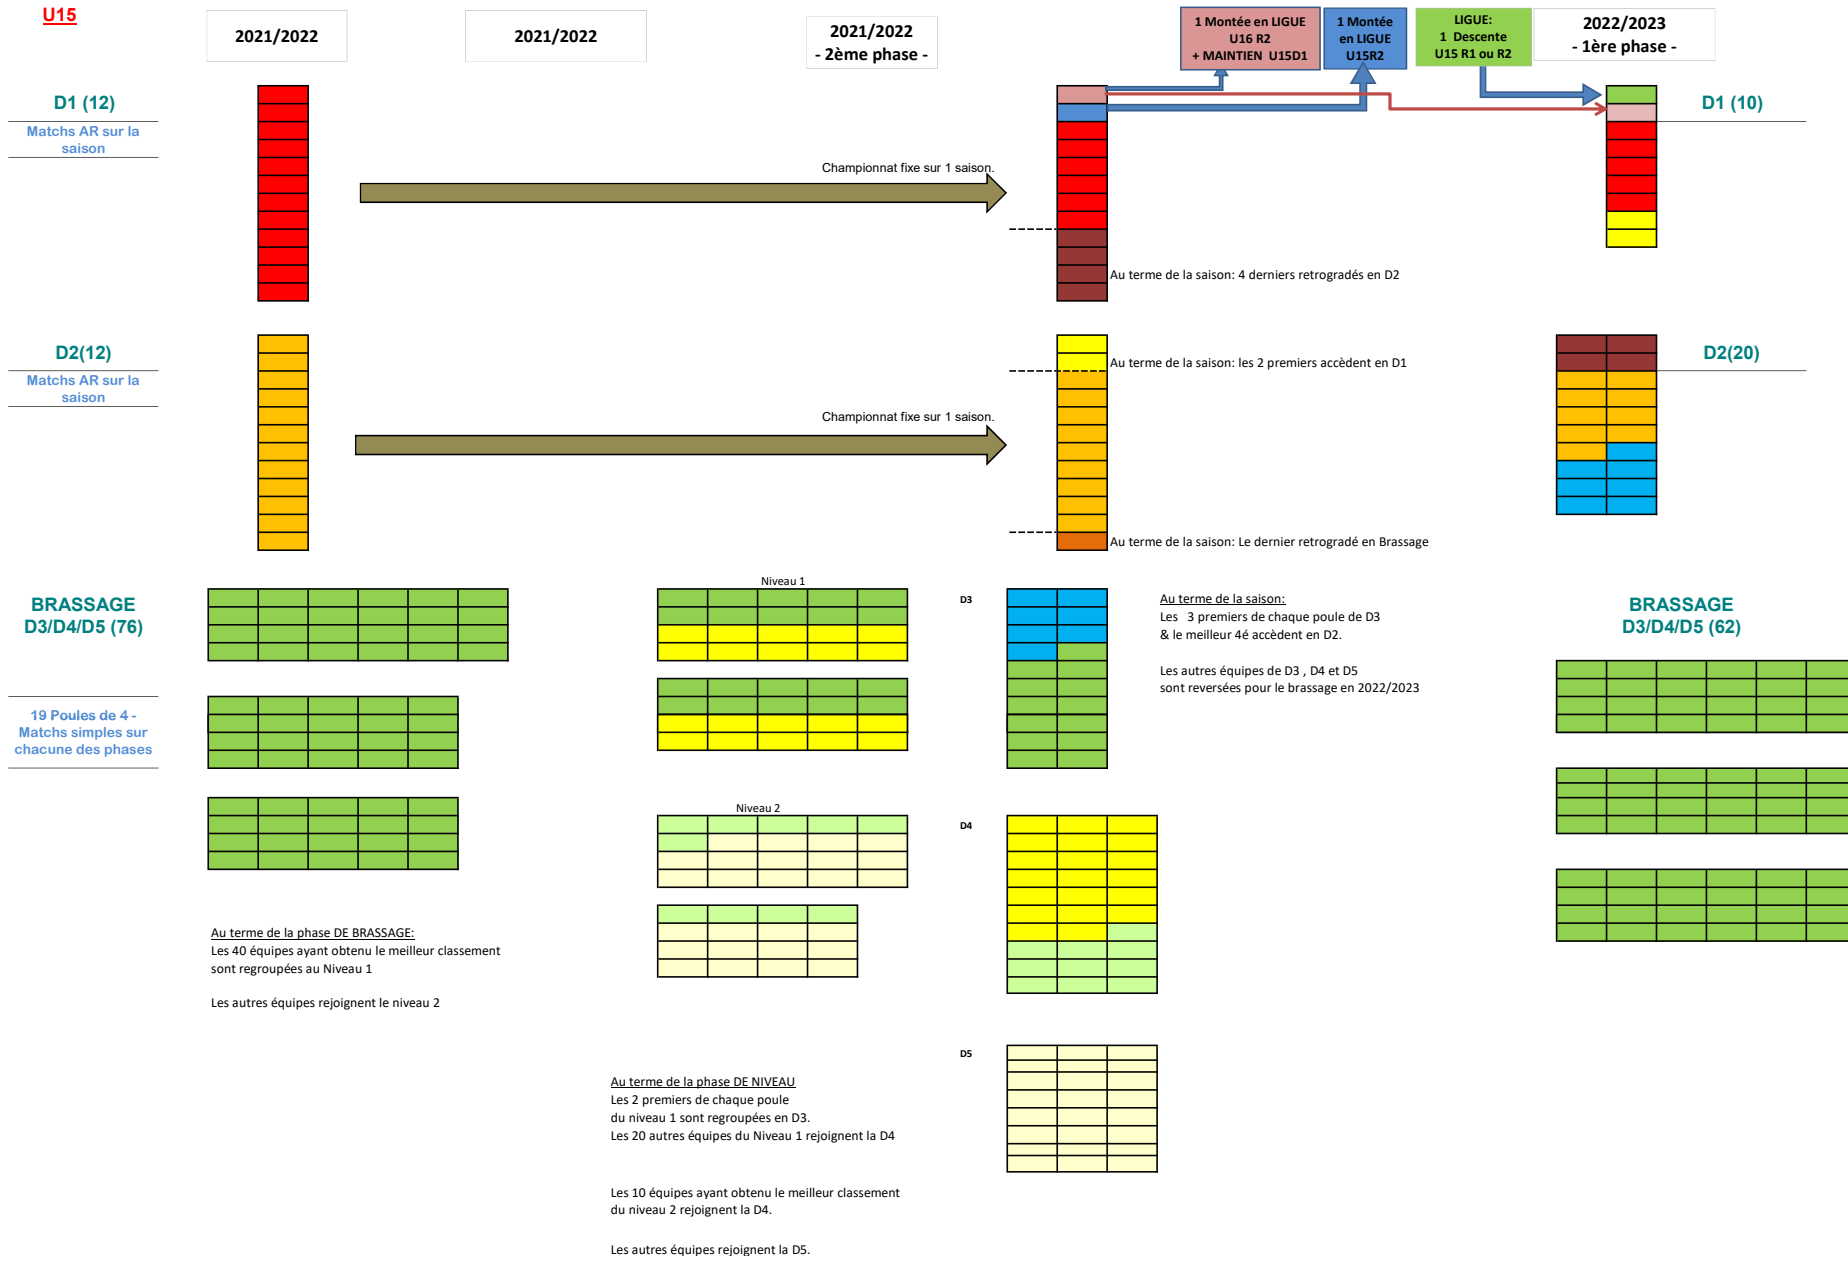

**U15**

**Nota:** Ces tableaux valent pour 1 descente de Ligue à l'issue de la saison. En cas de descente(s) supplémentaire(s), celle(s)-ci entrainera(ont) autant de descentes pour chaque niveau, à l'issue de la 2é phase.